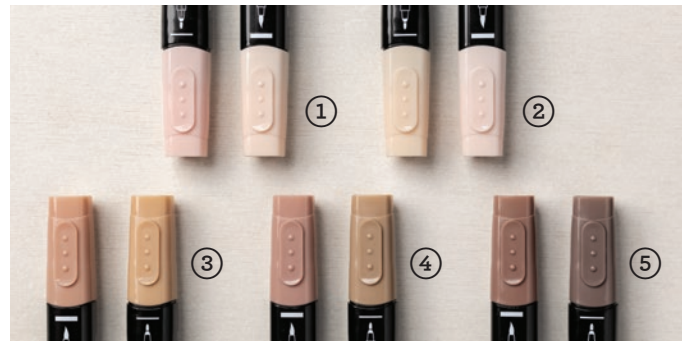

○ Passend zu den Stanzformen Worte von Herzen

**STANZFORMEN WORTE VON HERZEN • 159279 • 39,00 € | £30.00**

5 Stanzformen. Größte Form: 2-1/4" x 3-1/4"; 5,7 x 8,3 cm • **EN** **FR** **DE**

Passend zum Stempelset Im Herzen verbunden

**STAMPIN' BLENDS-KOLLEKTION**

**NATURTÖNE • 160940 • 55,00 € | £41.25**

10 Marker.

**STAMPIN' BLENDS KOMBIPACK • 11,00 € | £8.25**

2 Marker. Erhältlich im Jahreskatalog 2022–2023.

1. ○ ○ Helle Töne • 159465