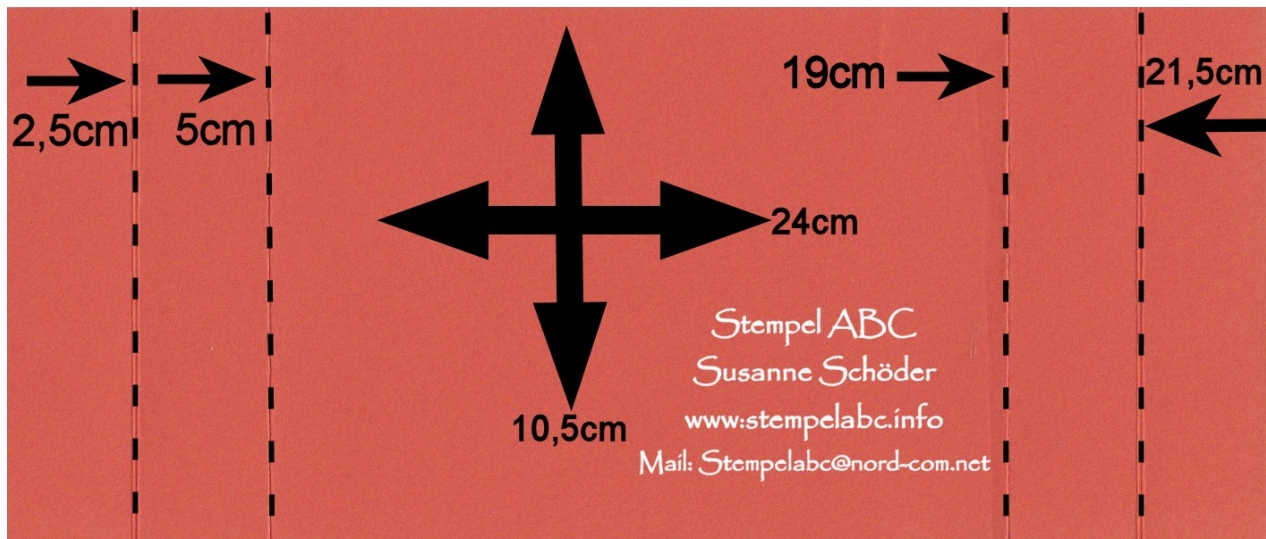

# Cascading Panels Fun Fold Card

2 x 6,5cm x 8,5cm in der Farbe von der Grundkarte  
Falzen bei 2cm und 4,5cm (6,5cm liegen oben)

2x 9cm x 6,9cm in der Farbe der Grundkarte

2x 8,5cm x 6,5cm in der Farbe von der Grundkarte

1x Grundweiß 13,5cm x 10cm

2 x DSP 8,5cm x 6,5cm

2 x Grundweiß 8cm x 6cm

Stampin 'UP! Demonstratorin

Susanne Schöder

[www.stempelabc.info](http://www.stempelabc.info)

Mail: [Stempelabc@nord-com.net](mailto:Stempelabc@nord-com.net)