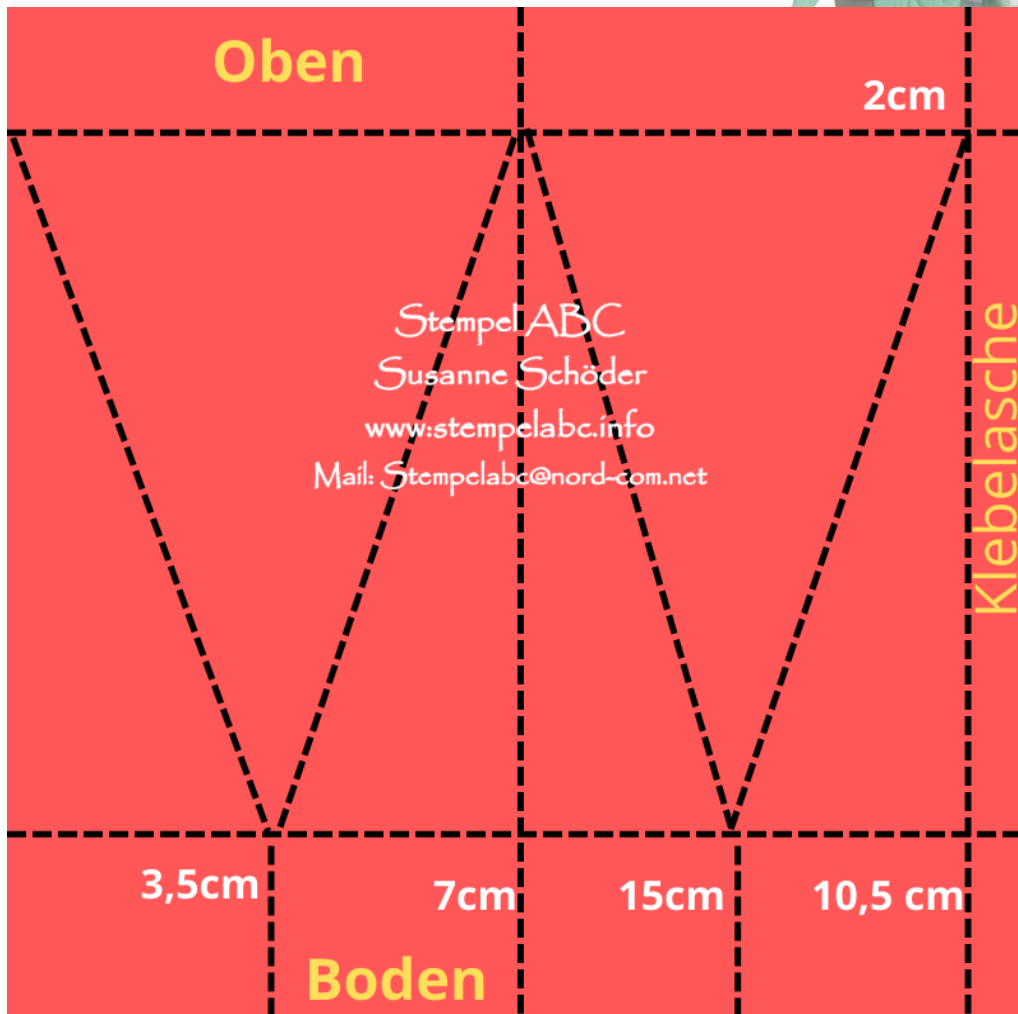

# Selbstschließende Box

Stampin 'UP! Demonstratorin  
Susanne Schöder  
www.stempelabc.info  
Mail: Stempelabc@nord-com.net